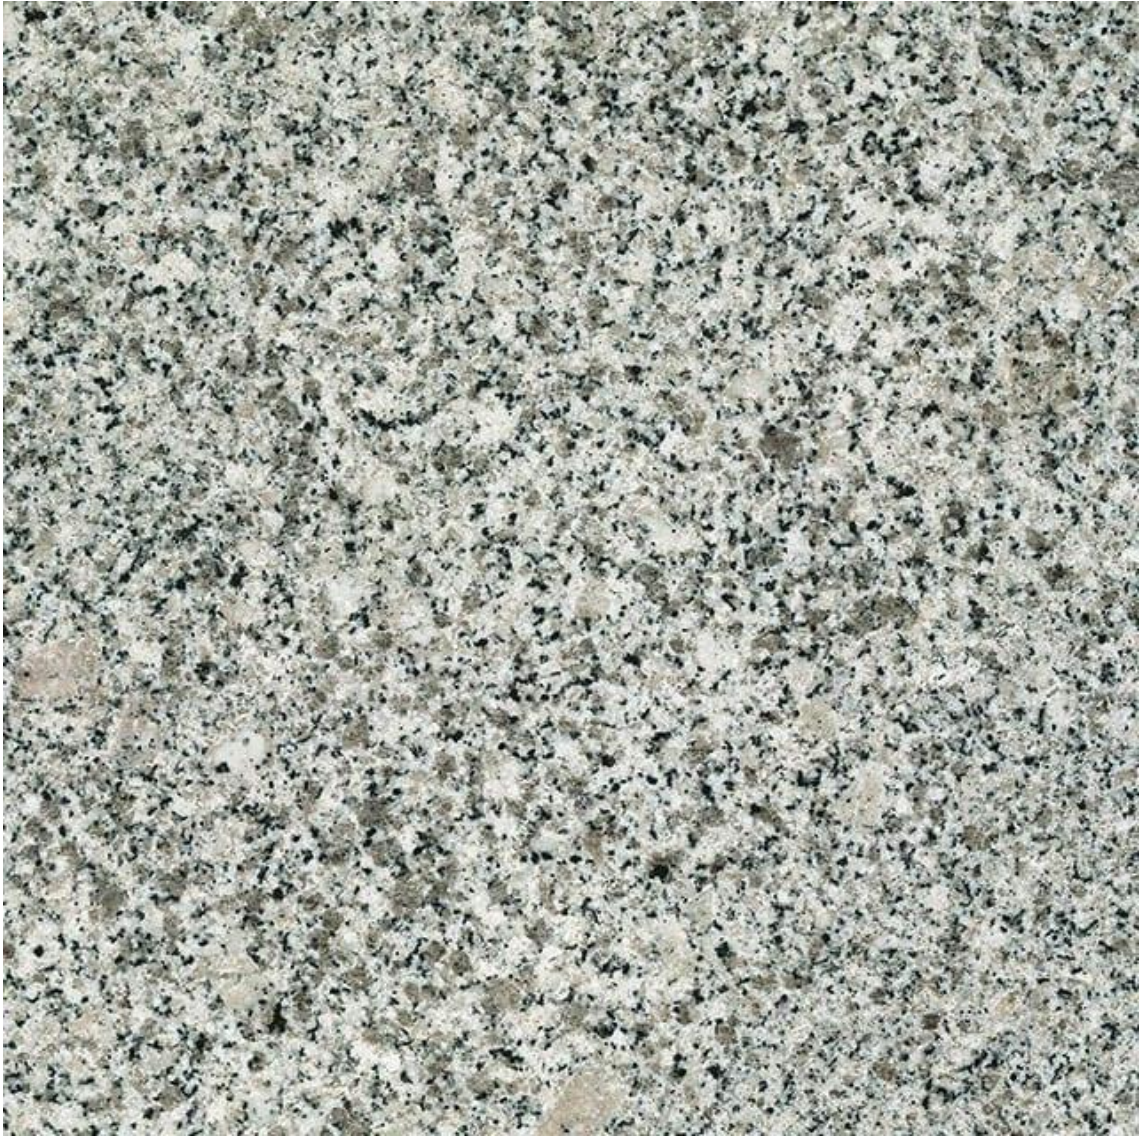

GRANITO ZIMBABWÉ

GRANITO VERDE UBATUBA

Azul Lavrador

VERDE ARABIA

TAN BROWN

ROSA SANTA EULÁLIA

ROSA PORRINHO

NEGRO GALÁXIA

IMPALA ESCURO

ROSA MONÇÃO

CINZENTO ÉVORA

CINZENTO S

NEGRO ANGOLA

FAVACO ESCOVADO

FAVACO POLIDO

AMARELO CALIFORNIA

BRANCO REAL

BALTIC BROWN

LAVRADOR VERDE

ROSA MULTICOLOR

VERDE MARITACA

ZIMBABWÉ PELE