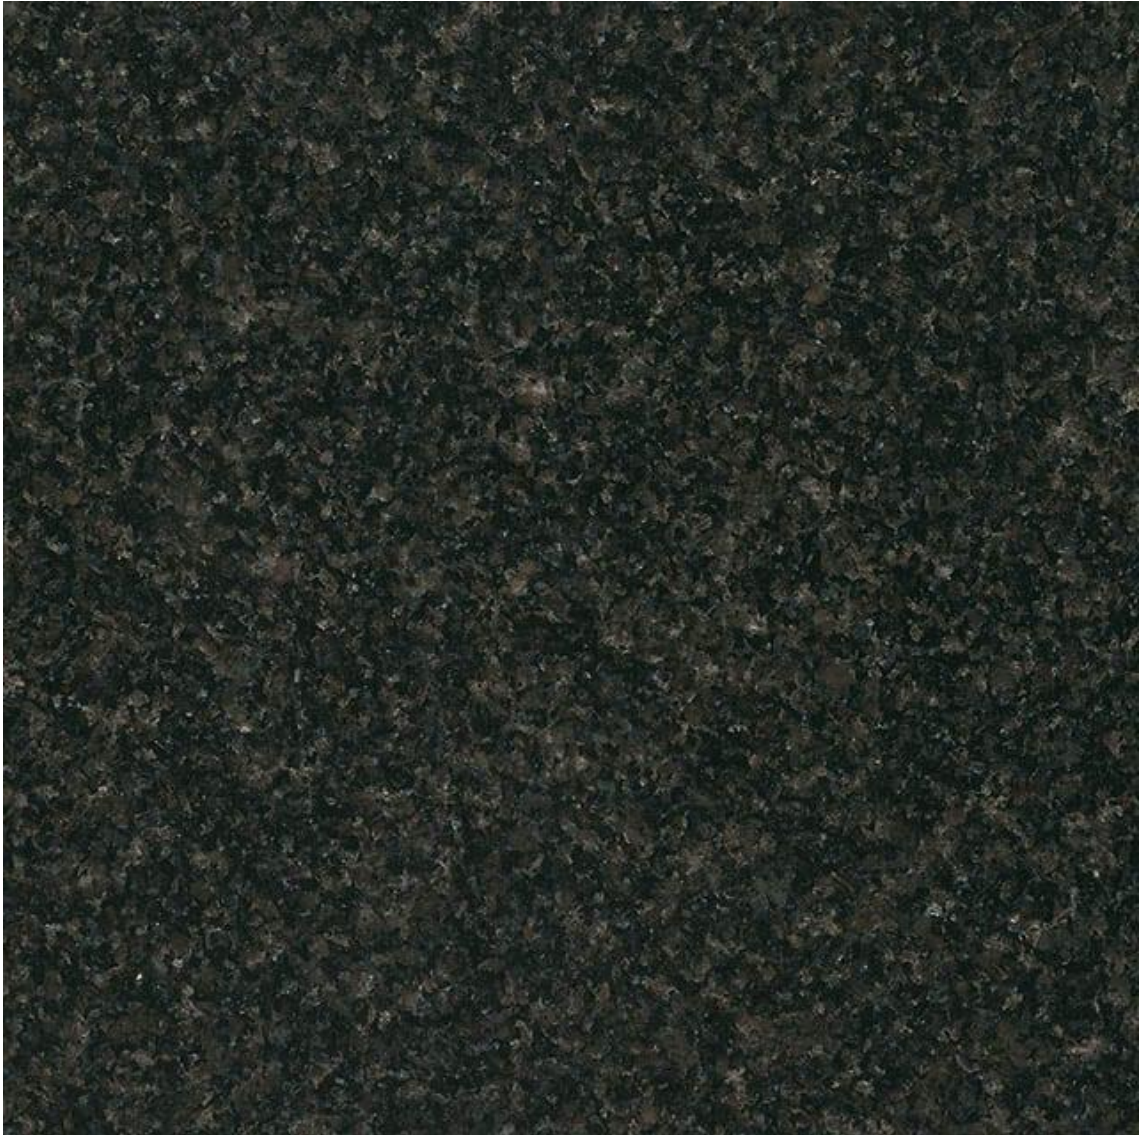

GRANITO ZIMBABWÉ

GRANITO VERDE UBATUBA

Azul Lavrador

VERDE ARABIA

TAN BROWN

ROSA SANTA EULÁLIA

ROSA PORRINHO

NEGRO GALÁXIA

IMPALA ESCURO

ROSA MONÇÃO

CINZENTO ÉVORA

CINZENTO S

NEGRO ANGOLA

FAVACO ESCOVADO

FAVACO POLIDO

AMARELO CALIFORNIA

BRANCO REAL

BALTIC BROWN

LAVRADOR VERDE

ROSA MULTICOLOR

VERDE MARITACA

ZIMBABWÉ PELE