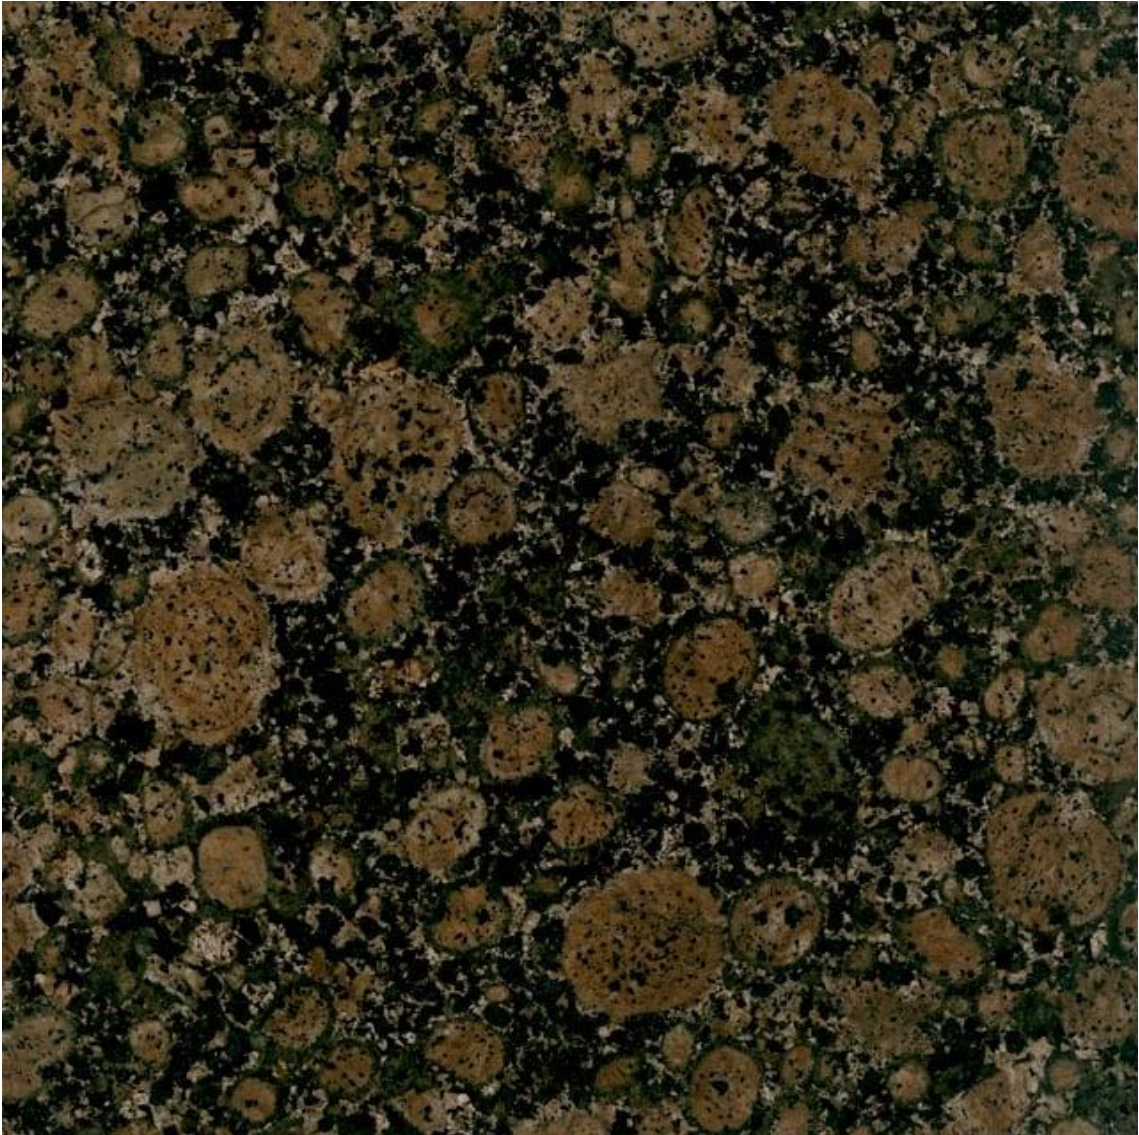

GRANITO ZIMBABWÉ

GRANITO VERDE UBATUBA

Azul Lavrador

VERDE ARABIA

TAN BROWN

ROSA SANTA EULÁLIA

ROSA PORRINHO

NEGRO GALÁXIA

IMPALA ESCURO

ROSA MONÇÃO

CINZENTO ÉVORA

CINZENTO S

NEGRO ANGOLA

FAVACO ESCOVADO

FAVACO POLIDO

AMARELO CALIFORNIA

BRANCO REAL

BALTIC BROWN

LAVRADOR VERDE

ROSA MULTICOLOR

VERDE MARITACA

ZIMBABWÉ PELE