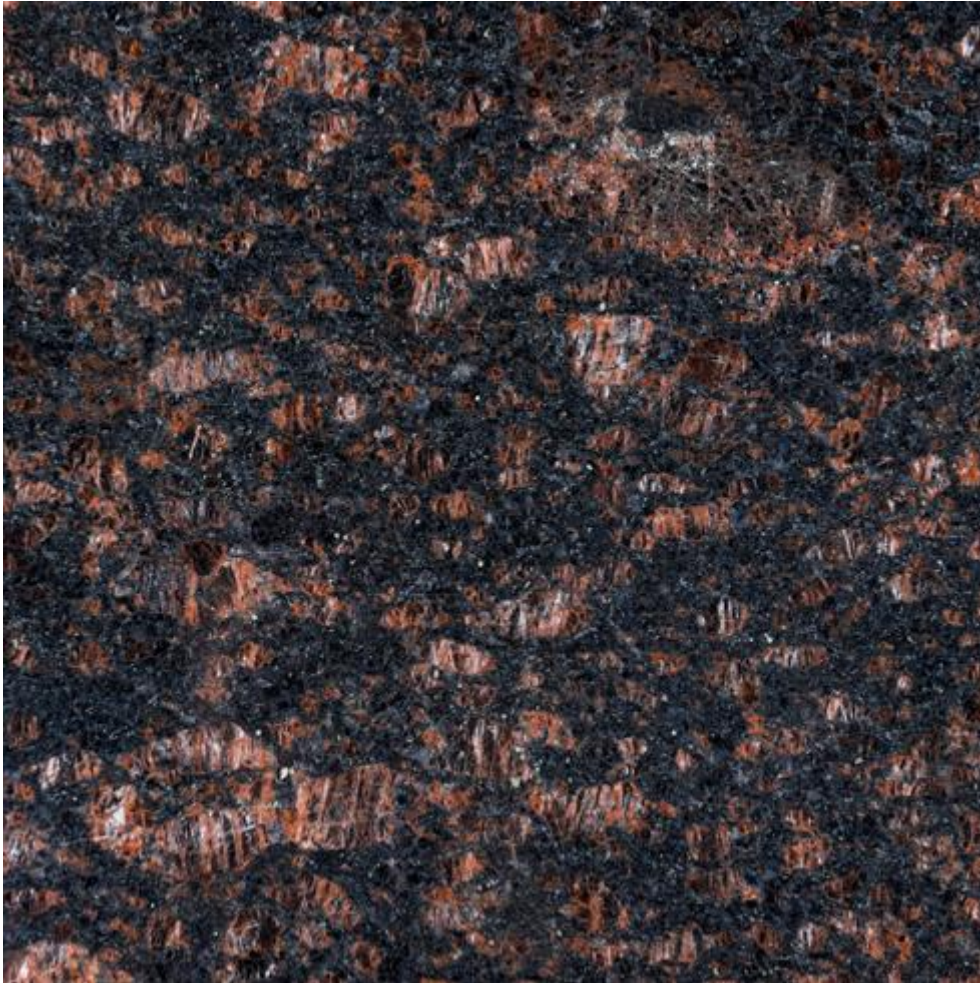

GRANITO ZIMBABWÉ

GRANITO VERDE UBATUBA

Azul Lavrador

VERDE ARABIA

TAN BROWN

ROSA SANTA EULÁLIA

ROSA PORRINHO

NEGRO GALÁXIA

IMPALA ESCURO

ROSA MONÇÃO

CINZENTO ÉVORA

CINZENTO S

NEGRO ANGOLA

FAVACO ESCOVADO

FAVACO POLIDO

AMARELO CALIFORNIA

BRANCO REAL

BALTIC BROWN

LAVRADOR VERDE

ROSA MULTICOLOR

VERDE MARITACA

ZIMBABWÉ PELE